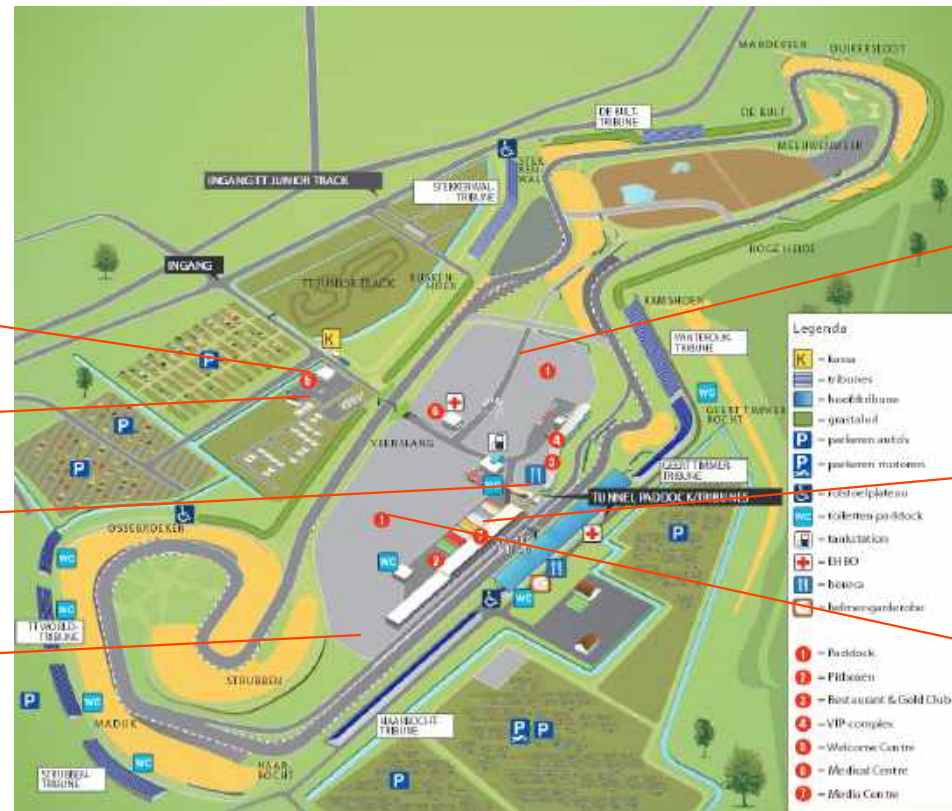

Location

Mannheim, 25.6.2021

Dutch Moto Trophy, TT Circuit Assen, 2. - 4. 7. 202

Welcome Center

Fahrerlager 2
für Hundebesitzer

Technic Check,
Helm Check

Sammelarea Training

Sammelarea Rennen,
Vorstart/Pre Start

Fahrerlager hinter den
Boxen, reserviert für
Boxenmieter

Fahrerlager 1 für
alle Teams